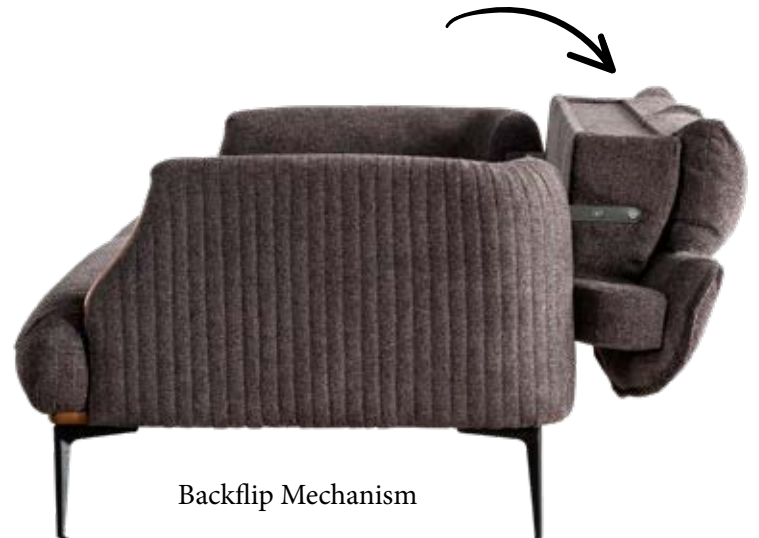

1327

1333

VALENCIA-1

Metal Legs

Rotating Metal Legs

Backflip Mechanism

valencia 3-seater sofa. w:**225** d:**105** h:**90** single-bed:**100x200** feet height:**20** (cm) / **valencia** armchair. W:**82** D:**80** H:**107** feet height:**21** (cm) **1327**