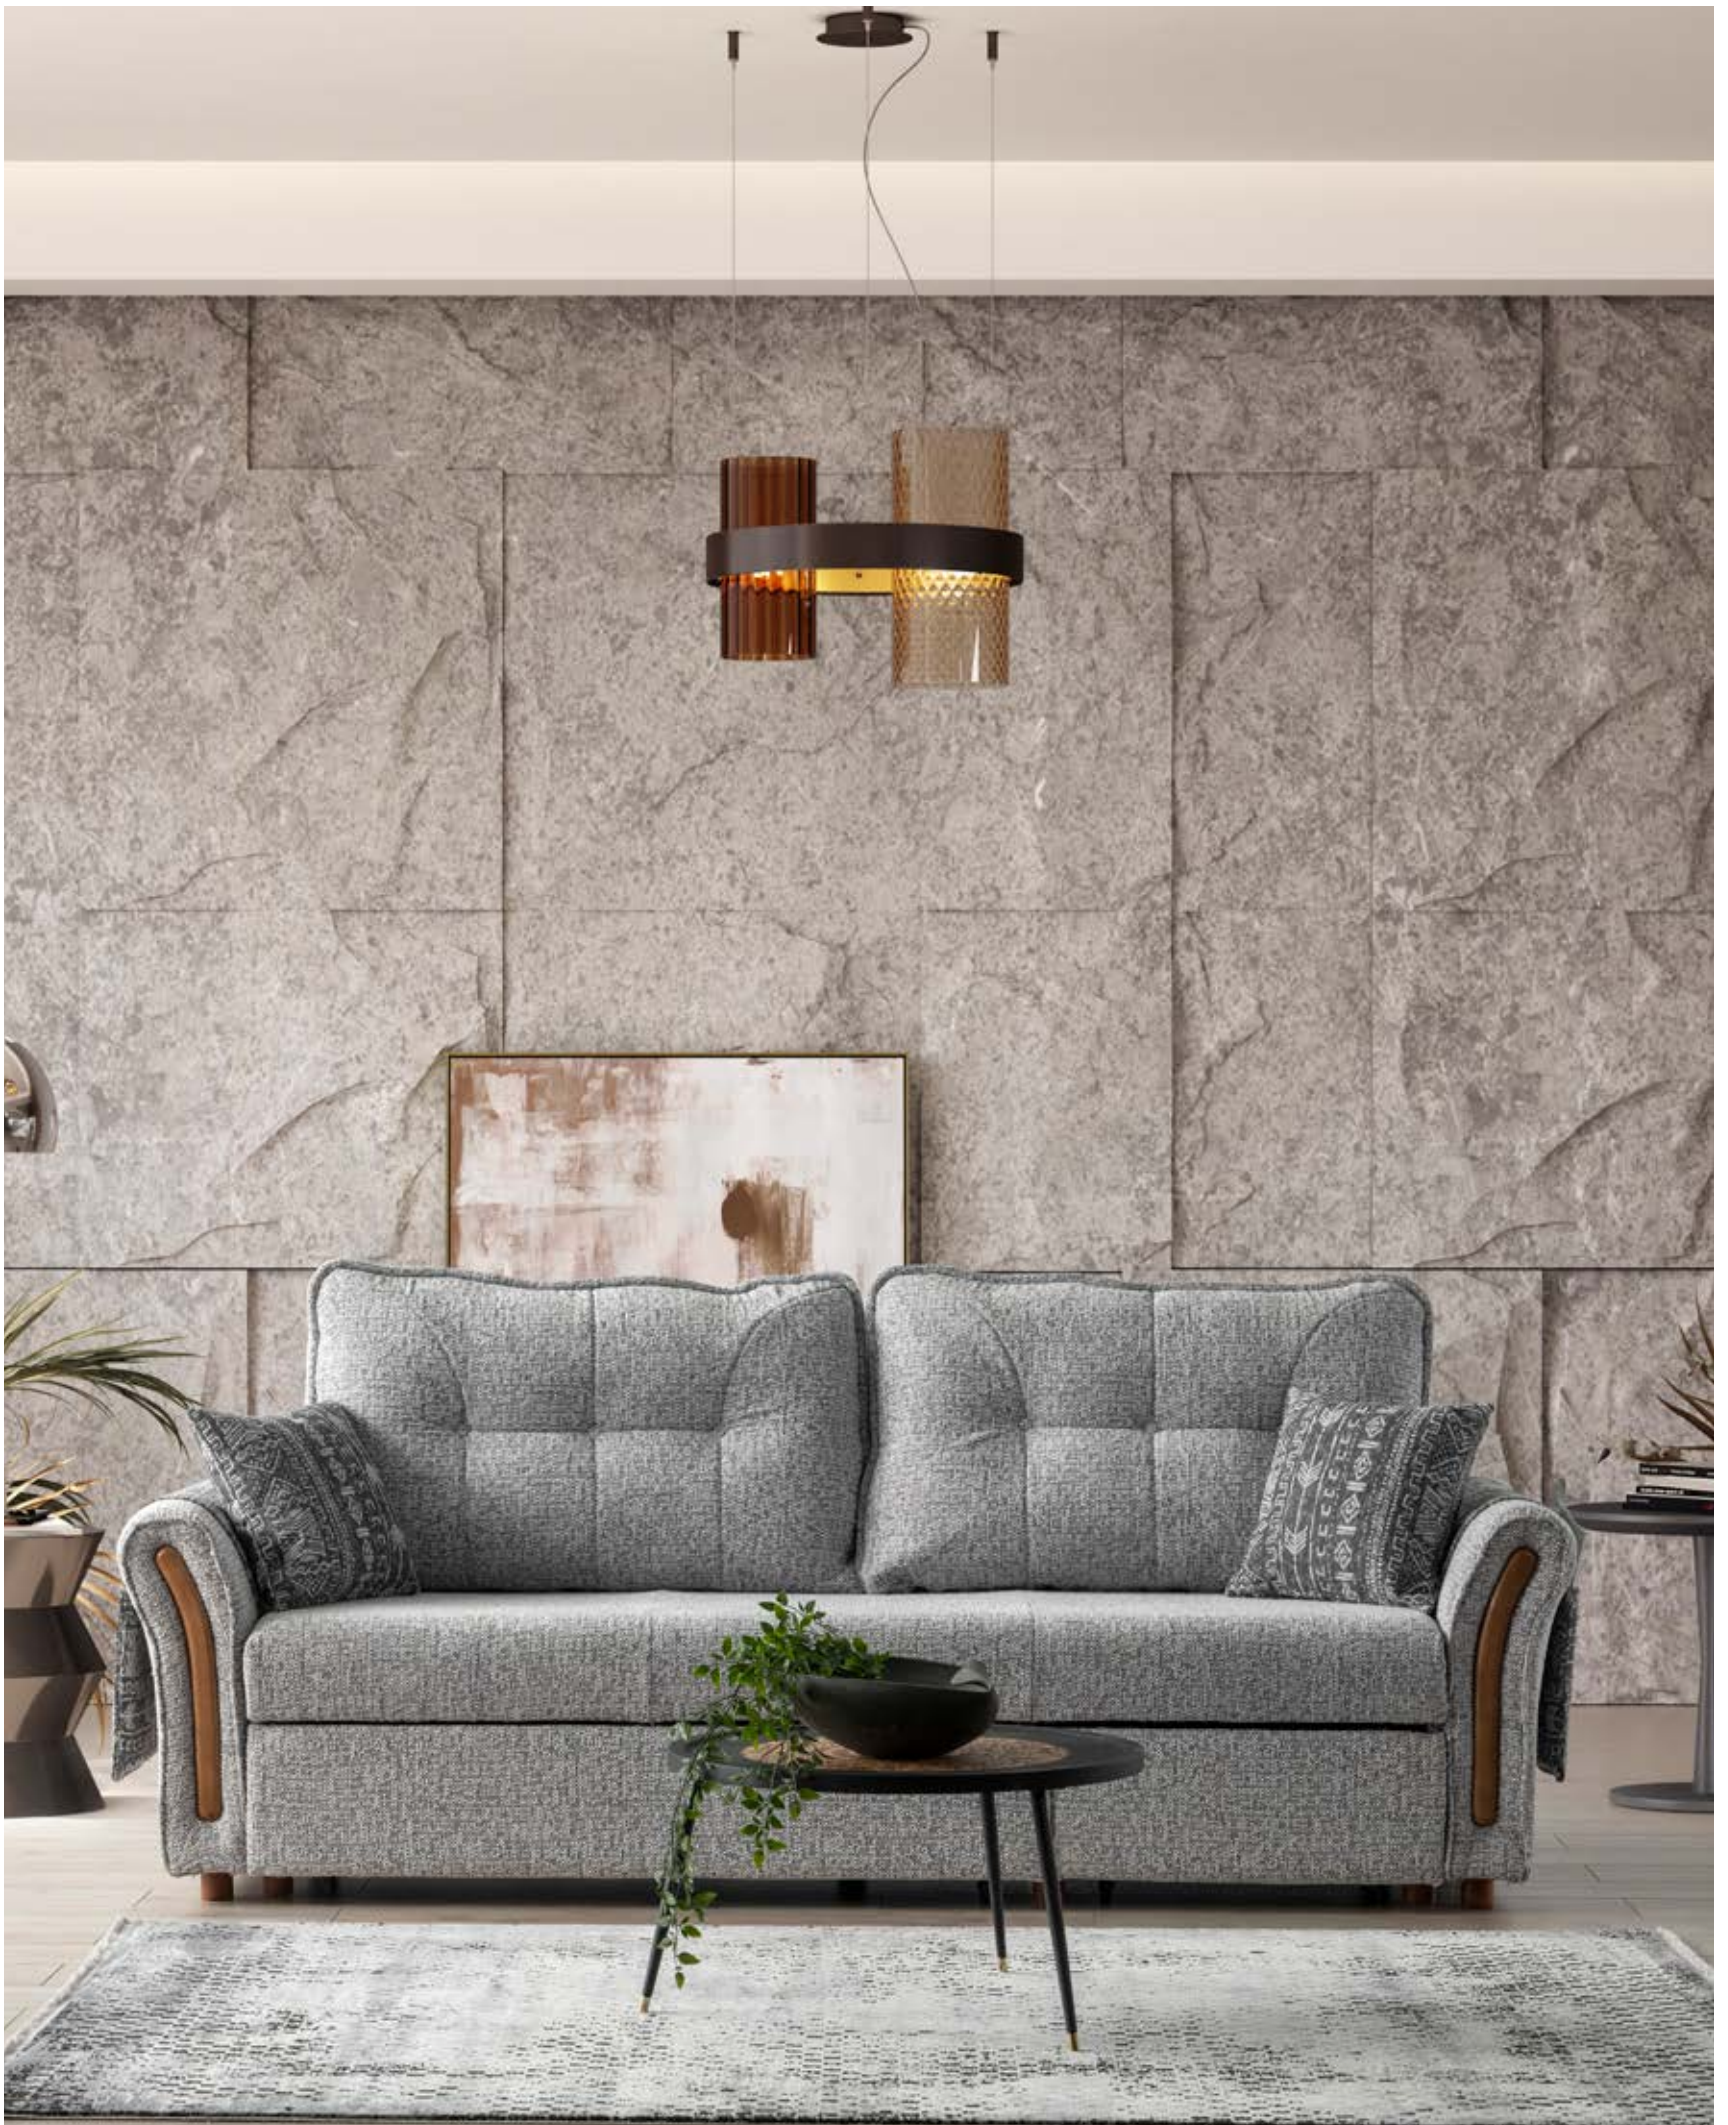

ebru relax 2+k+3 corner sofa. w:**155x288** d:**90** h:**83** feet height:**15** (cm)

K-249

8554

ebru relax corner

SEREN

seren 3-seater sofa. w:240 d:95 h:100 double-bed:180x190 feet height:5,5 (cm)

EV-20

EV-22