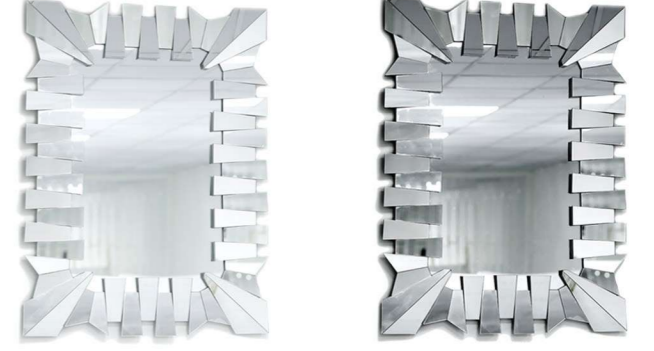

SİYAH & BEYAZ & OLDE

MIRRORS / AYNALAR
BRONZ & GÜMÜŞ & FÜME

DGA 005 : 80*100 cm
: 80*120 cm

DGA 007 : 80*100 cm
: 80*120 cm

DGA 002 : Q : 80 cm

DGA 003 : Q : 100 cm

DGA 004 : 80*80 cm

DGA 006 : 80*100 cm
: 80*120 cm