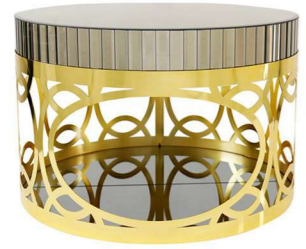

YILDIZ PLUS ORTA BLACK

YILDIZ PLUS ORTA GOLD

YILDIZ PLUS DRESUAR SILVER

YILDIZ PLUS DRESUAR BLACK

YILDIZ PLUS DRESUAR GOLD

HALKA ZİGON SEHPA
Q : 46,5 CM W : 59,5 CM

GOLD

SILVER

BLACK

OLDE

HALKA ORTA SEHPA
Q : 80 CM W : 43 CM

GOLD

SILVER

BLACK

OLDE

HALKA PLUS ORTA SEHPA
Q : 80 CM W : 50 CM