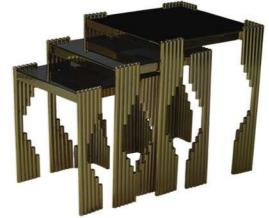

MESSE ORTA BLACK

MESSE ORTA OLDE

MESSE ZİGON SILVER

MESSE ZİGON BLACK

MESSE ZİGON OLDE

MESSE PLUS ORTA SILVER

MESSE PLUS ORTA BLACK

MESSE PLUS ORTA OLDE

MESSE SET COMBINE

DRESUAR : 100*40*80 CM

PLUS DRESUAR : 100*40*90 CM

DRESUAR AYNA : 80*10 CM

PUF : Q 40 CM

PLUS ORTA SEHPA : XY 80*80*50 CM

ORTA SEHPA : XY 80*80*43 CM

ZİGON SEHPA : XY 47*47*60 CM