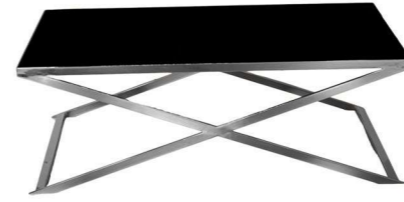

SILVER

OLDE

SETS / SETLER

X SET COMBINE

- DRESUAR : 100*40*80 CM
- PLUS DRESUAR : 100*40*90 CM
- DRESUAR AYNA : 80*80 CM
- PUF : Q 40 CM
- PLUS ORTA SEHPA : XY 70*110*50 CM
- ORTA SEHPA : XY 70*110*43 CM
- ZIGON SEHPA : XY 45*45*61 CM
- LAMBADER : Q 30*170 CM

TABLES / SEHPALAR

X ORTA SILVER

X ORTA BLACK

X ORTA OLDE

ZEN ZIGON SILVER

ZEN ZIGON BLACK

ZEN ZIGON OLDE

X PLUS ORTA SILVER