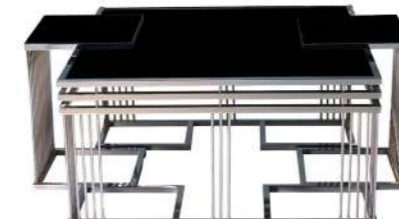

XY : 102*102 CM W : 45 CM

GOLD

SILVER

BLACK

OLDE

SİMETRİ ORTA SEHPA

XY : 90*90 CM W : 45 CM

GOLD