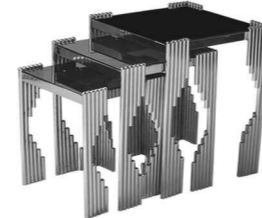

MESSE ZİGON SILVER