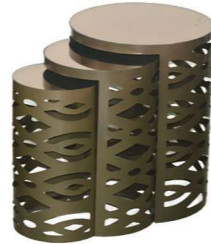

BLACK

OLDE

BAKLAVA ZİGON SEHPA
Q : 46,5 CM W : 59,5 CM

GOLD

SILVER

BLACK

OLDE

BAKLAVA PLUS ORTA SEHPA
Q : 46,5 CM W : 59,5 CM