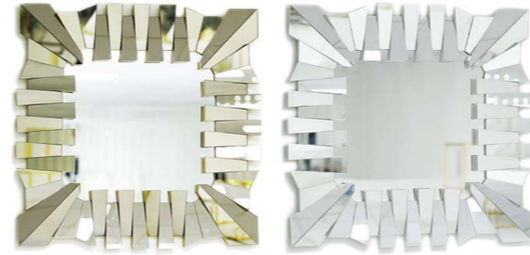

SİYAH & BEYAZ & OLDE

MIRRORS / AYNALAR
BRONZ & GÜMÜŞ & FÜME

DGA 005 : 80*100 cm
: 80*120 cm

DGA 007 : 80*100 cm
: 80*120 cm

DGA 002 : Q : 80 cm

DGA 003 : Q : 100 cm

DGA 004 : 80*80 cm

DGA 006 : 80*100 cm
: 80*120 cm