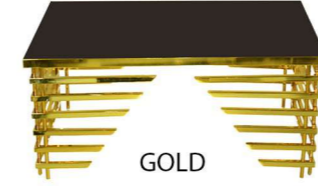

SETS / SETLER

SEMER SET COMBINE

- DRESUAR : 100*40*80 CM
- PLUS DRESUAR : 100*40*90 CM
- DRESUAR AYNA : 80*100 CM
- PUF : Q 40 CM
- PLUS ORTA SEHPA : XY 70*110*50 CM
- ORTA SEHPA : XY 70*110*43 CM
- ZİGON SEHPA :
- LAMBADER : Q 30*170 CM

TABLES / SEHPALAR

PIRAMİT ORTA SEHPA

XY : 70*110 CM W : 43 CM

GOLD

SILVER

BLACK

OLDE

SİNE ORTA SEHPA