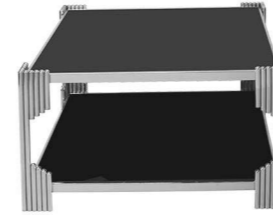

TABLES / SEHPALAR

MESSE ORTA SILVER