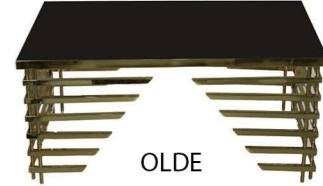

TABLES / SEHPALAR

PIRAMİT ORTA SEHPA

XY : 70*110 CM W : 43 CM

GOLD

SILVER

BLACK

OLDE

SİNE ORTA SEHPA

XY : 90*90 CM W : 45 CM

GOLD

SILVER

BLACK

OLDE

SEMER YAVRULU ORTA SEHPA

GOLD

SILVER