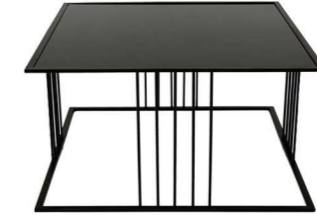

KÜP ORTA BLACK