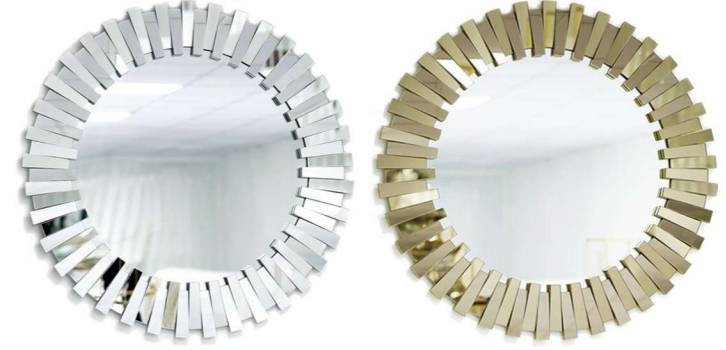

SİYAH & BEYAZ & OLDE

MIRRORS / AYNALAR
BRONZ & GÜMÜŞ & FÜME

DGA 005 : 80*100 cm
: 80*120 cm

DGA 007 : 80*100 cm
: 80*120 cm

DGA 002 : Q : 80 cm

DGA 003 : Q : 100 cm

DGA 004 : 80*80 cm

DGA 006 : 80*100 cm
: 80*120 cm