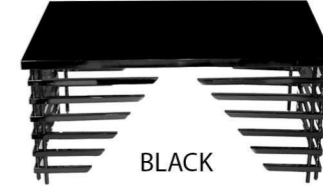

TABLES / SEHPALAR

PIRAMİT ORTA SEHPA

XY : 70*110 CM W : 43 CM

GOLD

SILVER

BLACK

OLDE

SİNE ORTA SEHPA

XY : 90*90 CM W : 45 CM

GOLD

SILVER

BLACK

OLDE

SEMER YAVRULU ORTA SEHPA

GOLD

SILVER