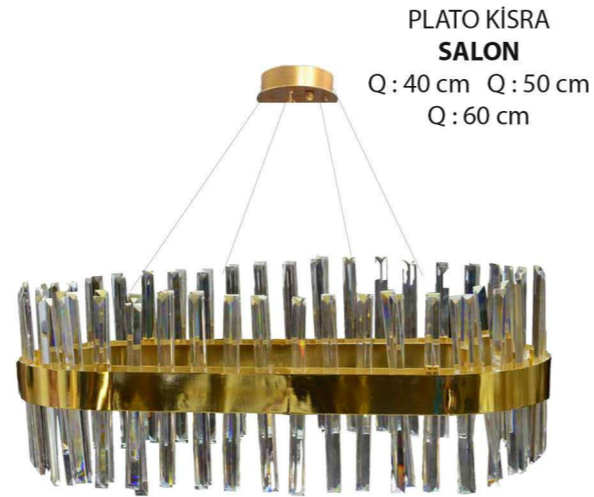

**MANTAR
ABAJUR**
GOLD & SILVER
BLACK & OLDE

PLATO LINGO
SALON
Q : 50 cm Q : 60 cm
YEMEK MASASI
XY : 30*80 cm

PLATO KILÇIK
YEMEK MASASI
XY : 40*95 cm

PLATO SERİP
SALON
Q : 60 cm 60 TAŞ
Q : 80 cm 80 TAŞ

PLATO KONTES
SALON
Q : 5'LI Q : 6'LI Q : 8'LI
YEMEK MASASI
XY : 8+4'LÜ