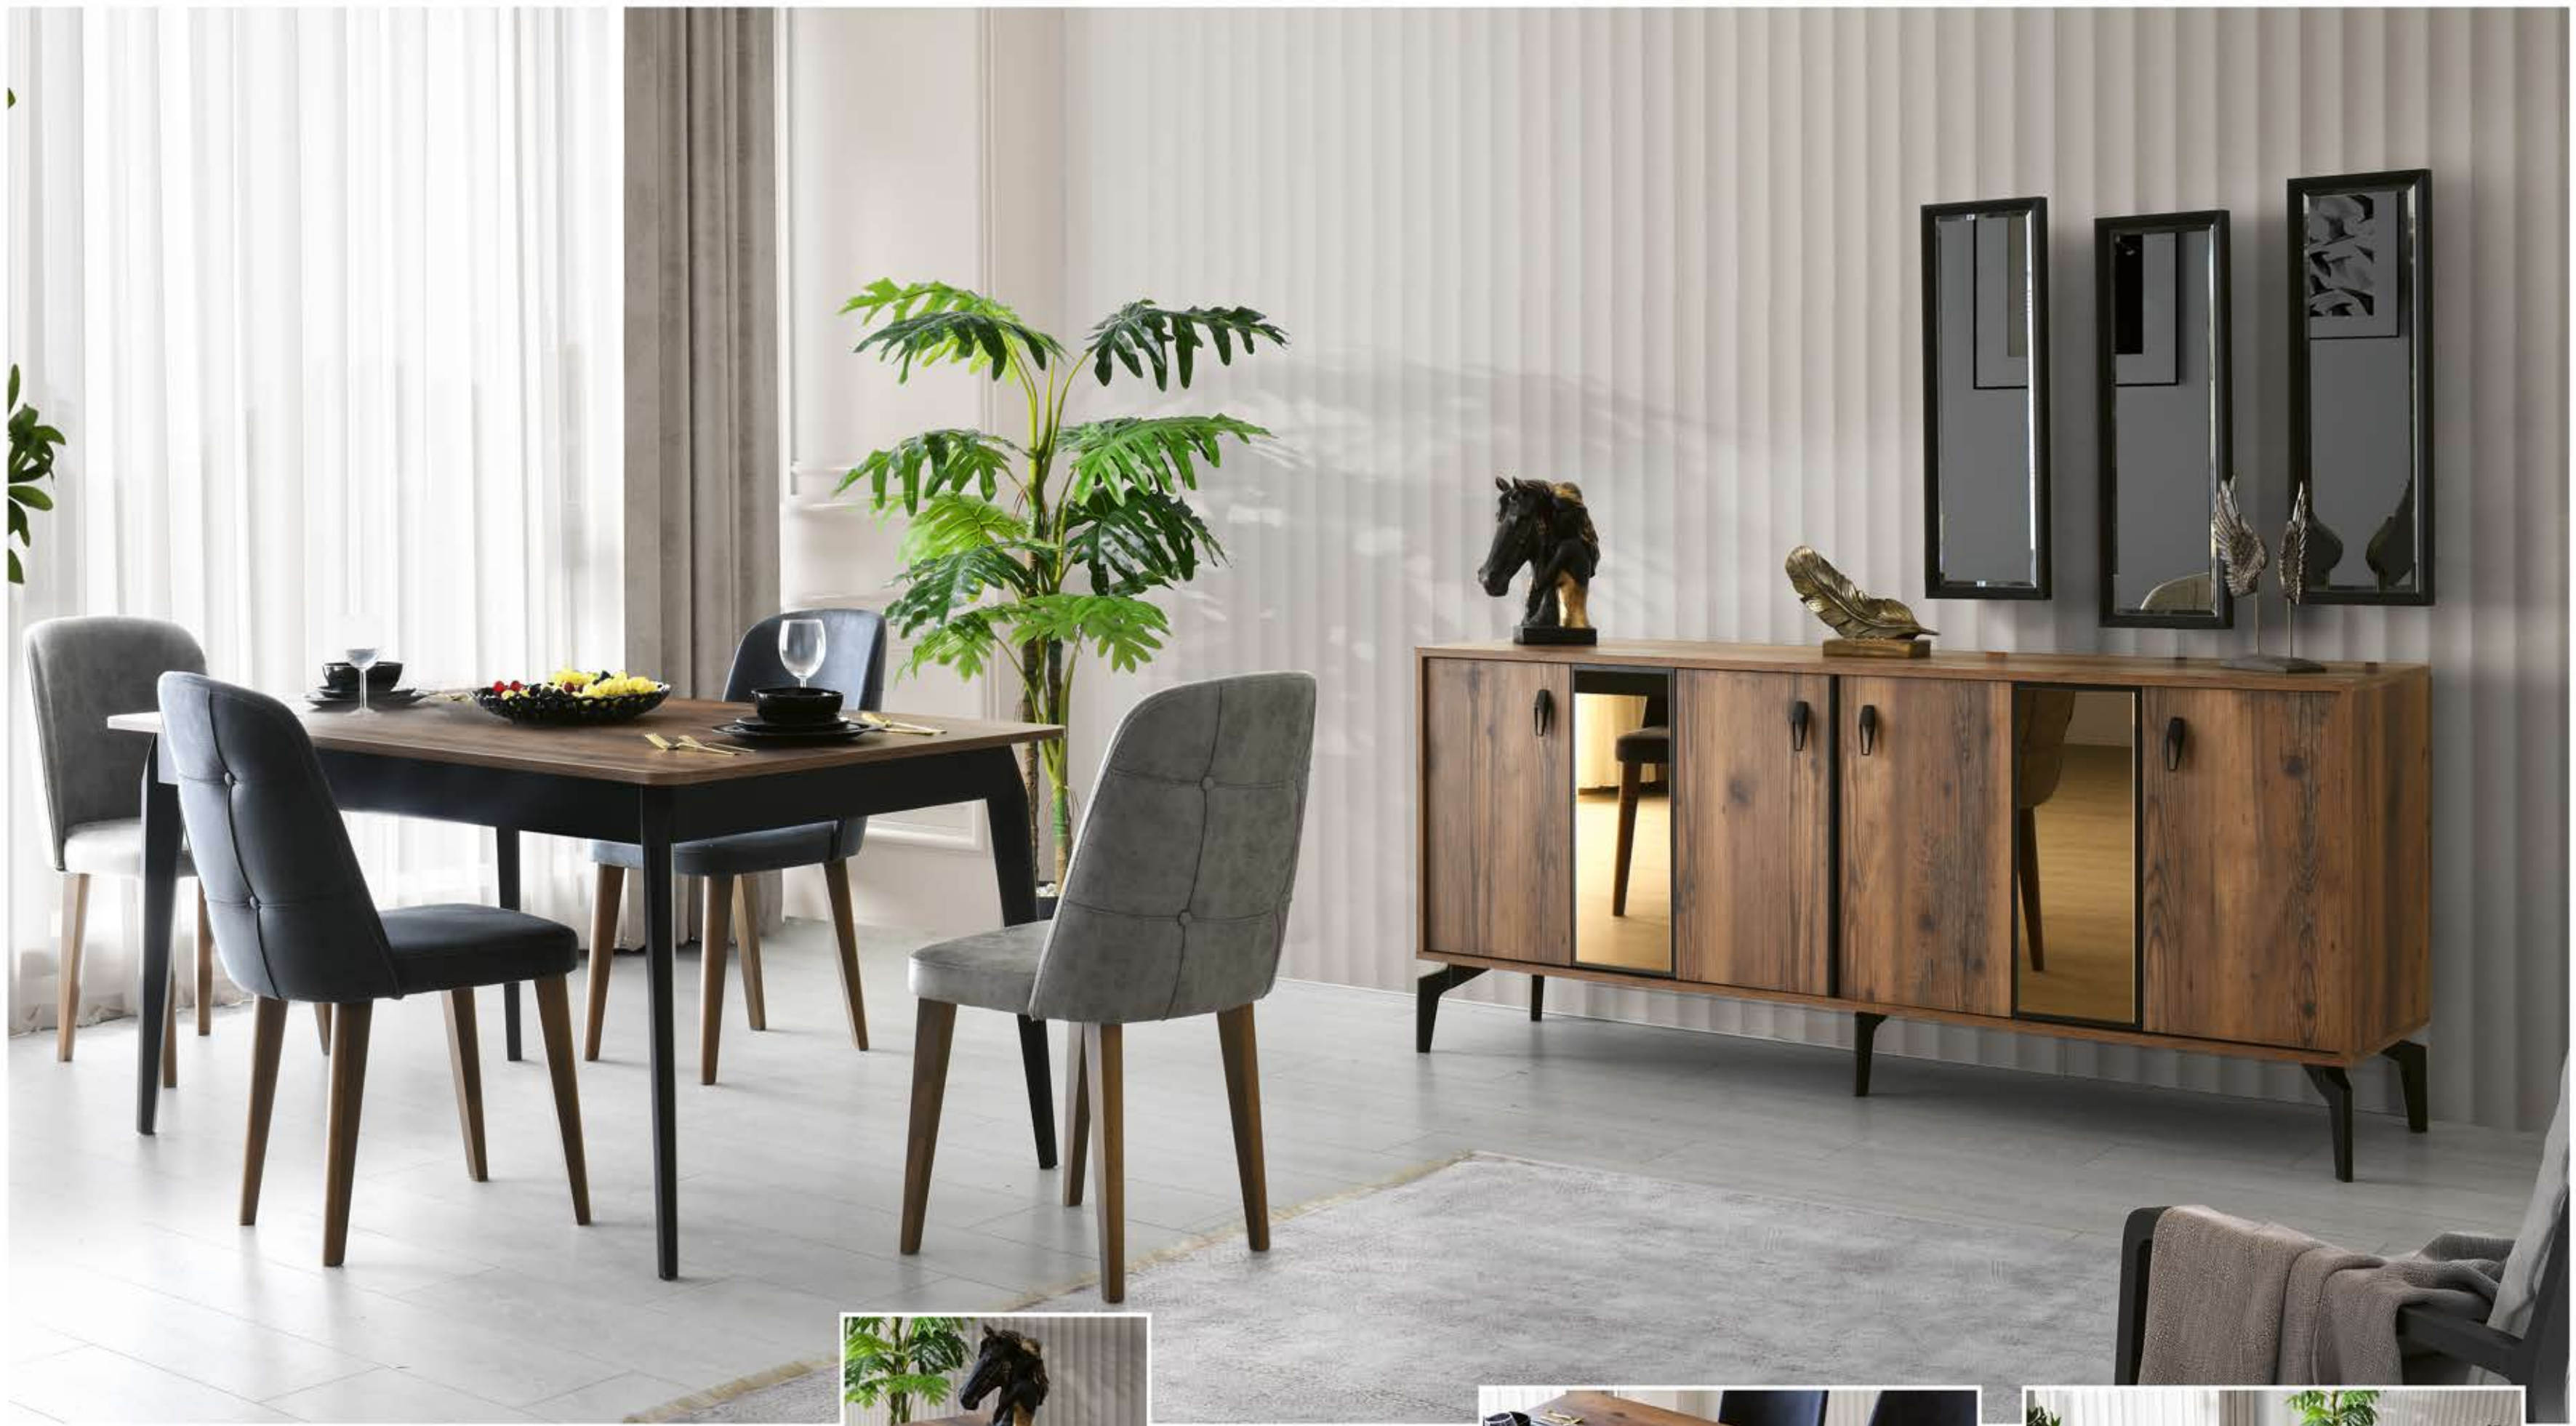

LİDYA
YEMEK ODASI

	G/W	D/D	Y/H
konsol	190	45	82
konsol ayna	28	4	76
masa kapalı / table	175	90	77
masa açık / table	215	90	77