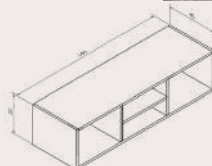

H x W x D
47 x 140 x 37