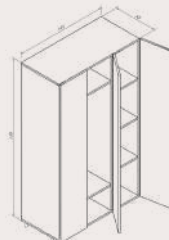

MODULAR CUPBOARD

101

COLOR: WHITE
H x W x D
190 x 38 x 45

102

COLOR: SAPPHIRE OAK
H x W x D
190 x 38 x 45

103

COLOR: ANTHRACITE
H x W x D
190 x 38 x 45

104

COLOR: WALNUT
H x W x D
190 x 38 x 45

105

COLOR: SAPPHIRE OAK
H x W x D
190 x 75 x 52

106

COLOR: SAPPHIRE OAK
H x W x D
190 x 75 x 52

107

COLOR: SAPPHIRE OAK
H x W x D
190 x 75 x 52

108

COLOR: SAPPHIRE OAK
H x W x D
190 x 75 x 52

109

COLOR: SAPPHIRE OAK
H x W x D
190 x 105 x 52

110

COLOR: SAPPHIRE OAK
H x W x D
190 x 105 x 52

111

COLOR: SAPPHIRE OAK
H x W x D
190 x 105 x 52

112

COLOR: SAPPHIRE OAK
H x W x D
190 x 105 x 52