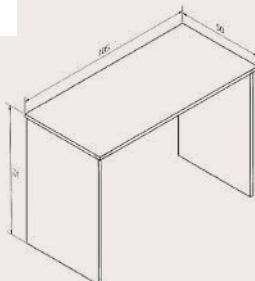

**COLOR:** SAPHIRE PAK  
**H x W x D**  
75 x 105 x 50

---