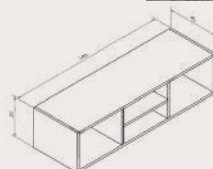

# LIVING ROOM SET

**ARROW 5001**

**COLOR: ANTHRACITE**

**H x W x D**  
46 x 90 x 60

**H x W x D**  
47 x 140 x 37

**H x W x D**  
130 x 72 x 25