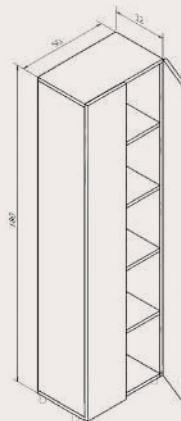

COLOR: WHITE  
H x W x D  
185 x 50 x 32

**115**

COLOR: WHITE  
H x W x D  
185 x 50 x 32

**116**

COLOR: SAPPHIRE OAK  
H x W x D  
185 x 50 x 32