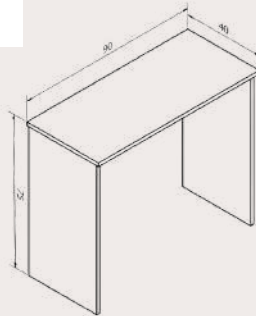

233

COLOR: SAPHIRE OAK
H x W x D
75 x 90 x 40

234

COLOR: WHITE
H x W x D
75 x 105 x 50