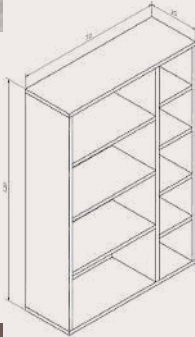

191
COLOR: SAPPHIRE OAK