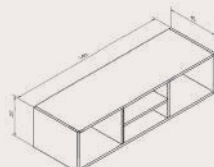

H x W x D
47 x 140 x 37